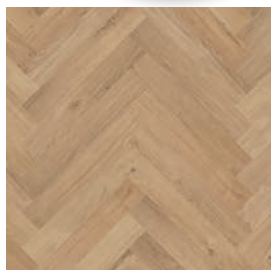

Toro

**KRÁSNE A ODOLNÉ
REALISTICKÉ
ŠTRUKTÚRY**

Krásny prirodzený vzhľad kameňa v maximálnej komerčnej záťaži 33 a odolnosti proti oderu AC4, s príkladnou odolnosťou proti liehovým fixám

**NAJPEVNEJŠÍ VINYLÓVÝ
ZÁMOK NA TRHU**

U Floorify prstom zámok nezlomíte, pevnosť 900 kg/m

**SCHODOVÉ HRANY
PRE KAŽDÚ PODLAHU**

Dodanie do 4 týždňov schodové hrany vyrobené priamo z podlahových lamiel

**20 x 20 = 400 m²
BEZ PRECHODOVÝCH
PROFILOV**

Celé poschodie v súvislej ploche

Toro

VŽDY VÝHODNE

64,33 €

52,30 € bez DPH

ZÁRUKA 25 ROKOV
pre bytové zaťaženie

60 °C

**ODOLNOSŤ PROTI
TRVALO VYSOKÝM
TEPLOTÁM**

Vhodné aj na elektrické vykurovacie fólie

**NAJVYŠŠIE EKOLOGICKÉ
ŠTANDARDY**

Žiadne škodlivé ftaláty a prchavé látky

Ceny v €/m² vrátane 23% DPH

Platnosť od 1. 3. 2025

Jarná AKCIA od 1. 3. 2025 do 30. 4. 2025