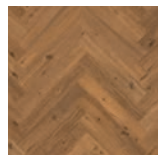

Ikura

ZÁRUKA 25 ROKOV
pre bytové zaťaženie