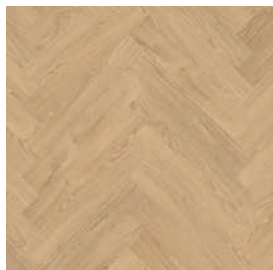

PODLAHY VINYLÓVÉ

floorify®

Autentická rybina HERRINGBONE

HERRINGBONE

FORMÁT:
4,5 x 125 x 750 mm

SKLADOM

Skladom u distribútora v ČR alebo rýchle dodanie od európskeho výrobcu vrátane zodných líšt

JADRO FLOORIFY® RIGID CORE S MINERÁLMI

SYNCHRÓNNA ŠTRUKTÚRA DREVA ALEBO RAWTHENTIC

KARTÁČ

4V FÁZA

ZÁMOK LIC. UNILIN

56,58 €

46,00 € bez DPH

-12%

AKCIA PLATÍ

od 1. 3. do 30. 4. 2025

AUTENTICKÁ RYBINA
z pravých a ľavých kusov

AKČNÁ ZĽAVA

**Jarná
AKCIA**

Uni